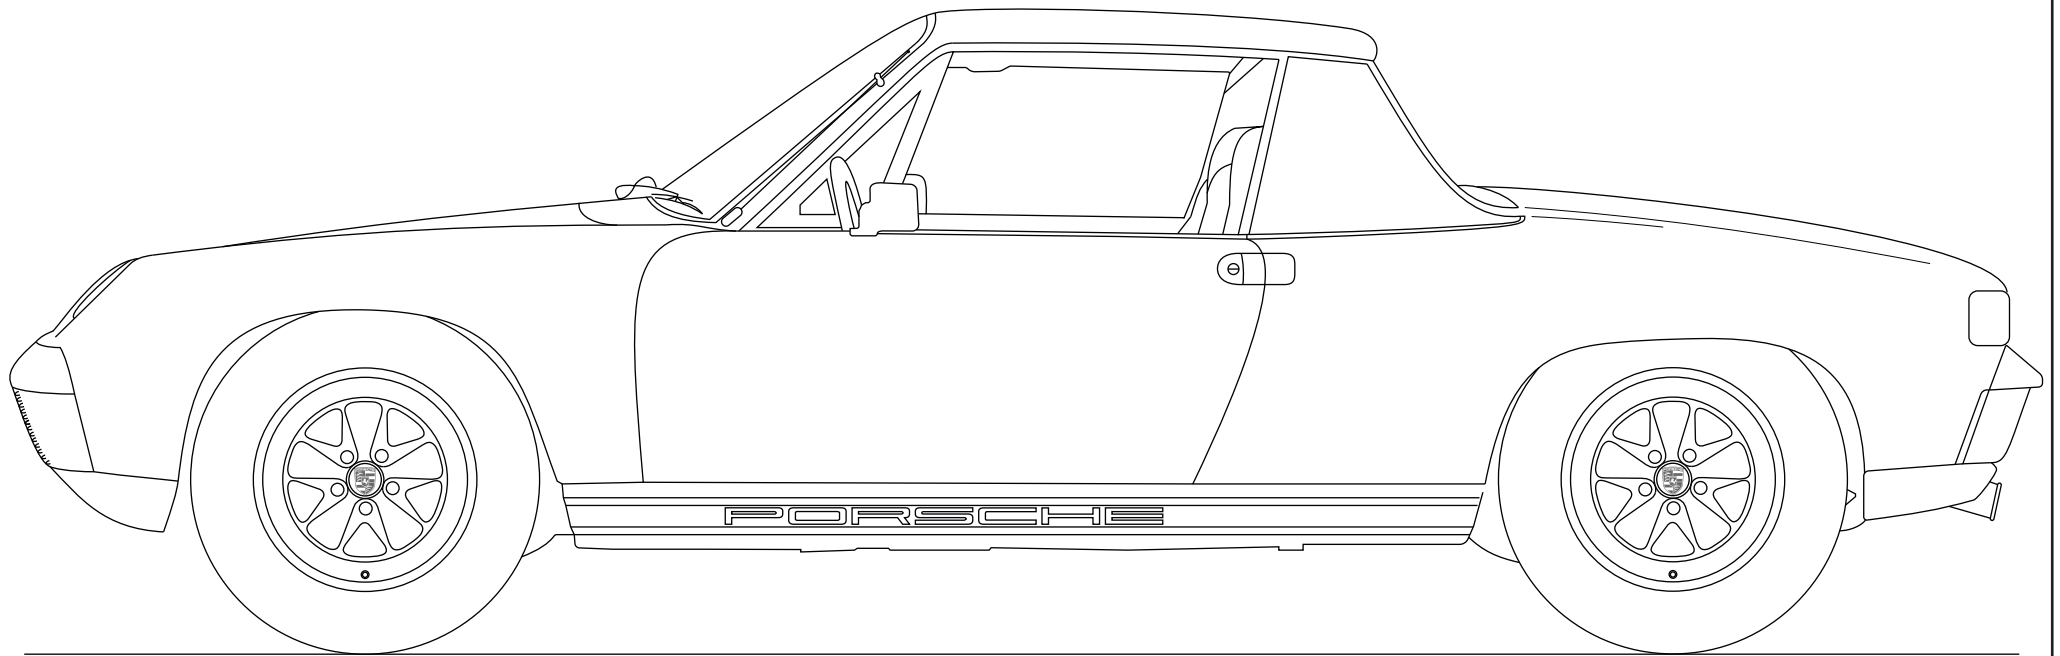

# AMES CLASSIC CARS KLEURPLAAT

VOLKSWAGEN - PORSCHE 914

NAAM:

LEEFTIJD:

EMAIL: