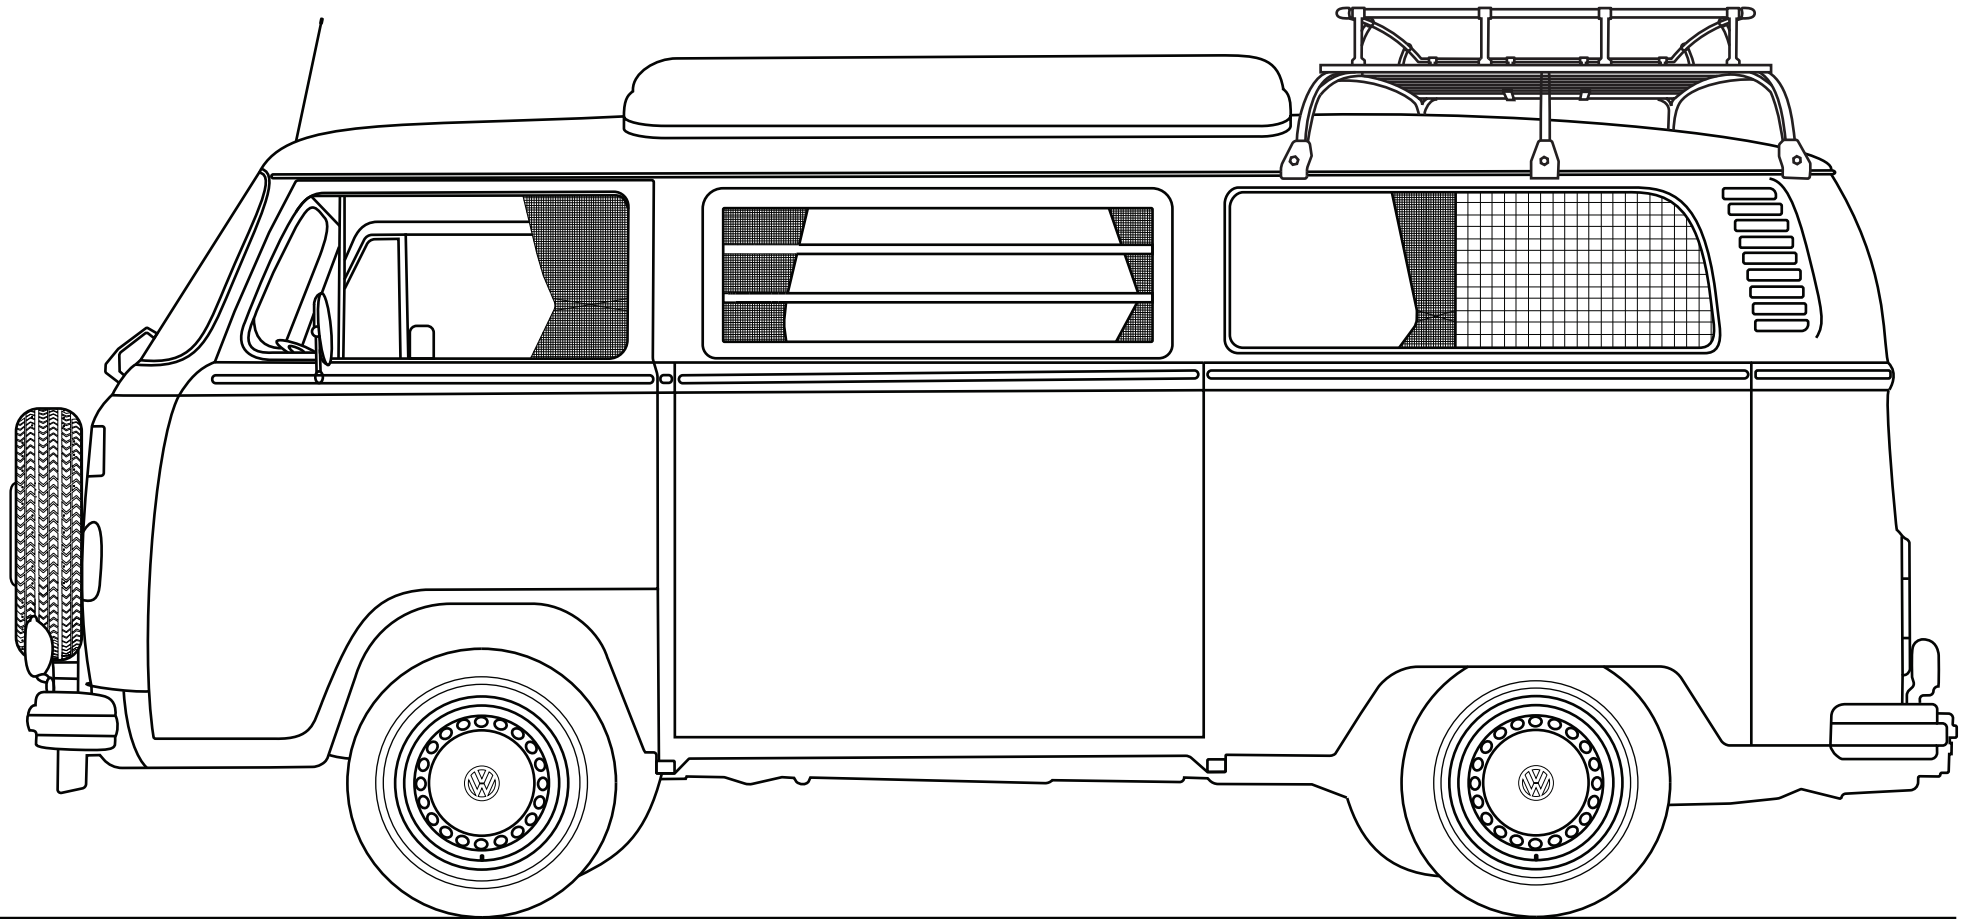

AMES CLASSIC CARS KLEURPLAAT

VOLKSWAGEN T2B DELUXE - AMESCADOR 2.0

NAAM:

LEEFTIJD:

EMAIL: