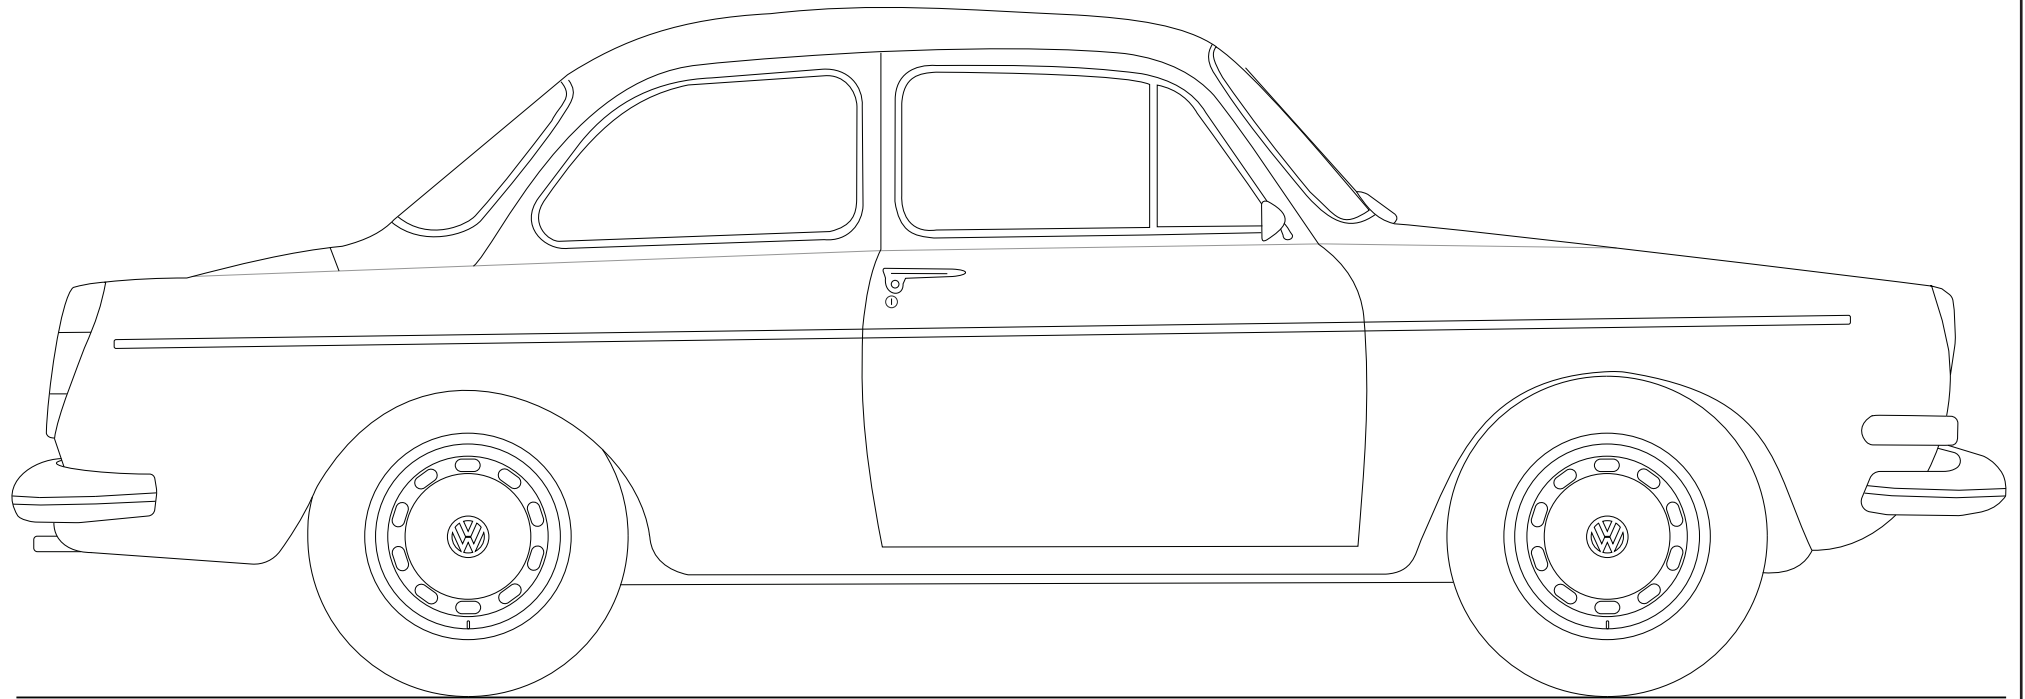

# AMES CLASSIC CARS KLEURPLAAT

volkswagen typ 31 "ponton"

NAAM:

LEEFTIJD:

EMAIL: