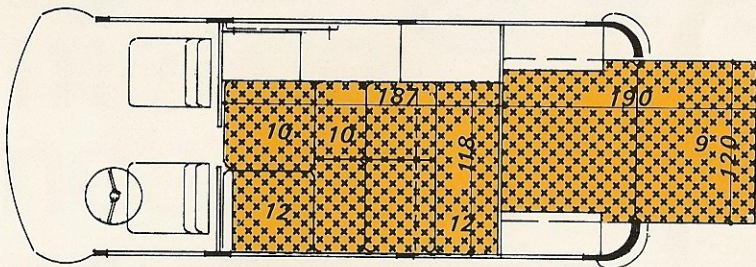

SLAAPSTELLING