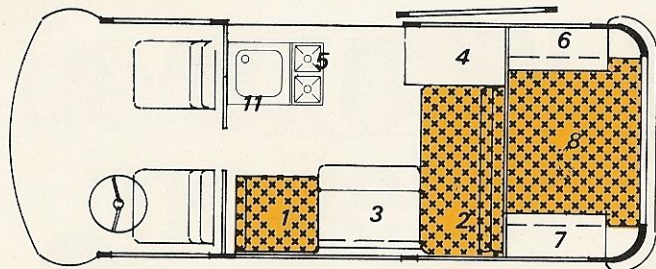

amescador

TYPE EA
(4-5 personen)
(zie verder pagina 2 folder)

WOONSTELLING