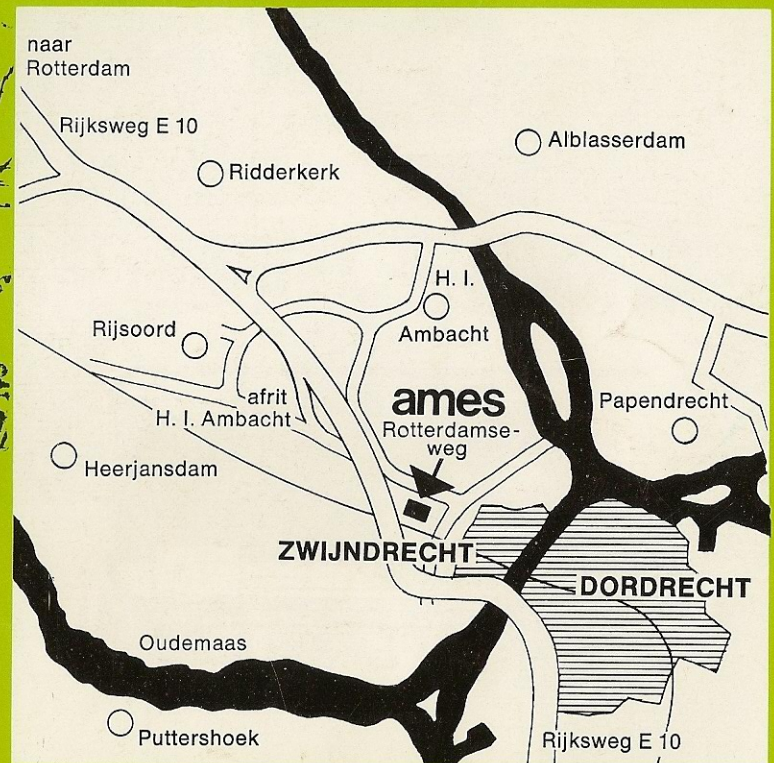

# amescador

Openingstijden:  
op werkdagen van 8.30-20.30 uur,  
's-zaterdags van 8.30-18.00 uur,  
's-zondags gesloten.

U bent van harte welkom in de showroom te Zwiindrecht.  
Alle typen Amescador kunt U daar bekijken!  
Onze verkoopstaf zal U gaarne vrijblijvend informeren,  
ook over eventuele inruil, financiering, garantie enz.  
Hoe U ons kunt bereiken ziet U op de plattegrond  
hieronder.