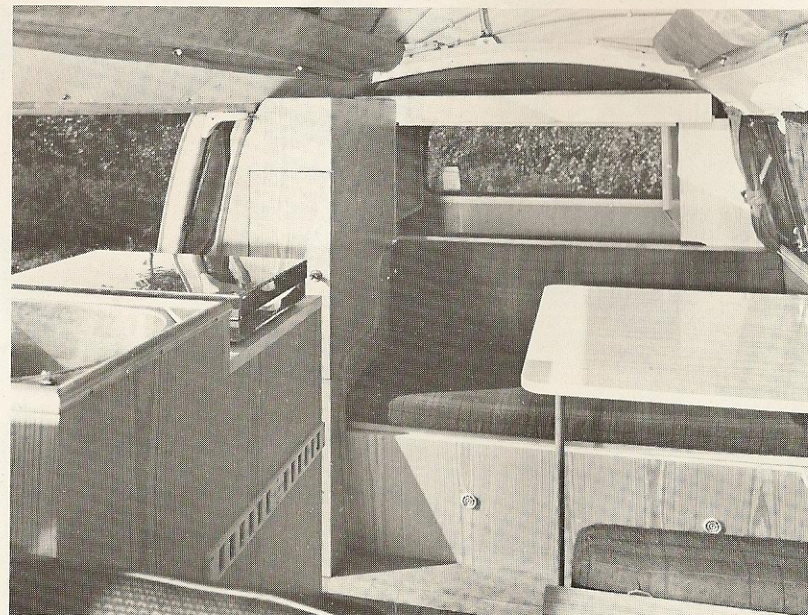

# de 2x3 mogelijk- heden met de amescador

3 verschillende daktypen en 3 uitgekiende interieurs bieden u de mogelijkheid zèlf de voor u meest geschikte uitvoering te kiezen.

Westfalia hefdak

Interieur type EA  
(4-5 personen)