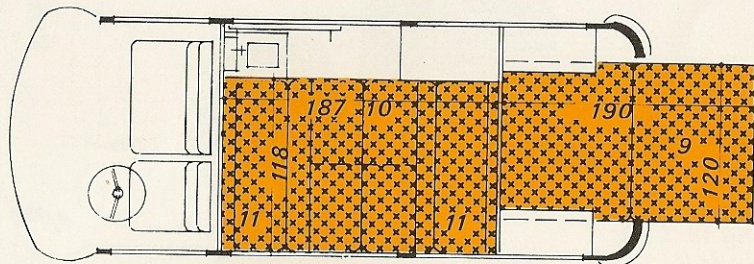

SLAAPSTELLING

standaard uitvoering