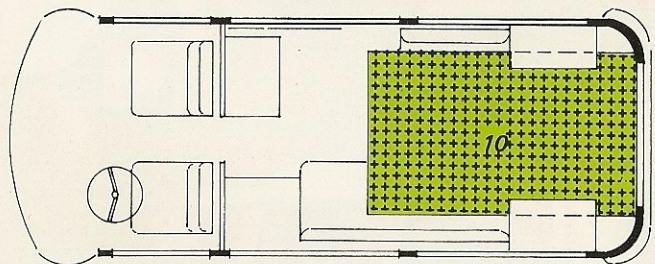

ALTERNATIEVE SLAAPSTELLING