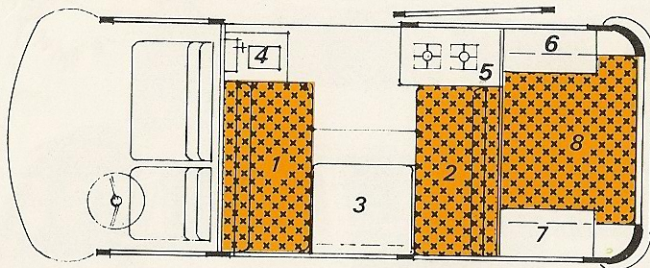

amescador

TYPE AA
(4-5 personen)
(zie verder pag.3 folder)

WOONSTELLING