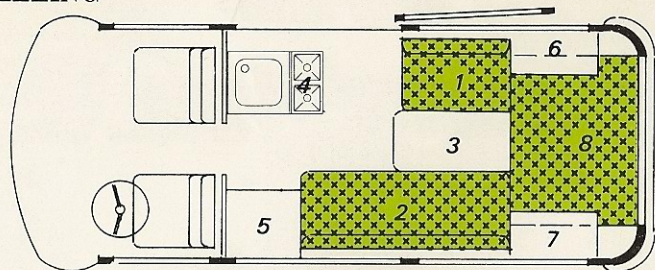

amescador

TYPE HA
(2 persoons) met doorloop
(zie verder pagina 3 folder)

WOONSTELLING