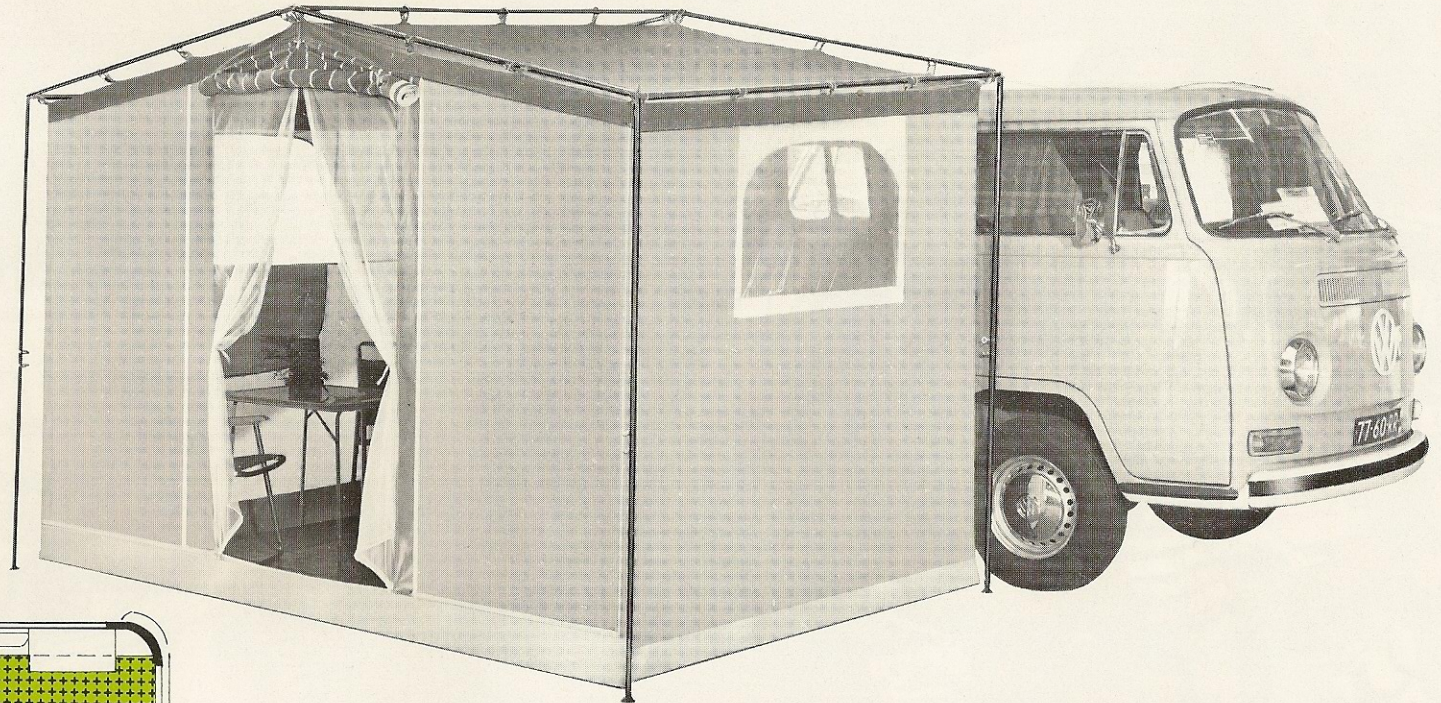

uitvoering met  
Dormobile dak en  
2 extra slaap-  
plaatsen in het  
dak

uitvoering met  
Westfaliadak

uitvoering  
met vast  
verhoogd  
dak

# amescador

Bungalowtent  
en zonneluifel

De voortent  
biedt veel extra leefruimte en  
is gemakkelijk op te zetten

Zonneluifel  
voor alle modellen leverbaar.