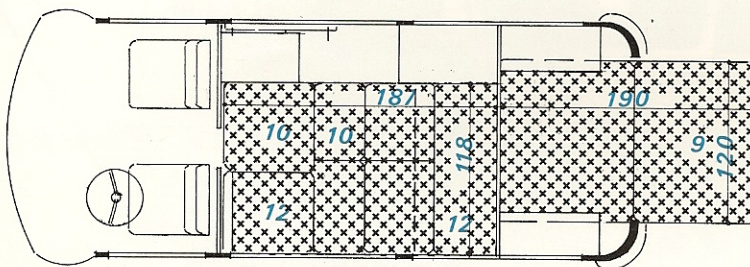

MAAK EEN
WERELDREIS
IN UW EIGEN
"VACANTIEHUIS"

AMESCADOR

Westfalia hefdak

Dormobile hefdak

vast verhoogd dak

AMESCADOR TYPE EA (4 - 5 PERS.)

WOONSTELLING

SLAAPSTELLING

standaard uitvoering

- 1 1 pers. bank
- 2 2 pers. bank
- 3 klaptafel
- 4 hangkast
- 5 2 pits gaskomfoor+fontein
- 6 kastje
- 7 kastje
- 8 achter bedstee (ingeklapt)
- 9 achter bedstee (uitgeklapt)
- 10 hulpstuk binnenbed
- 11 waterkraan+ electr. pomp
- 12 grote bagageruimte onder banken

AMESCADOR TYPE HA (2 PERS.)

MET DOORLOOP

- 1 1 pers. bank
- 2 2 pers. bank
- 3 tafel
- 4 gaskomfoor met kastje+fontein
- 5 hangkast
- 6 kastje
- 7 kastje
- 8 2 pers. bed
- 9 2 pers. bed uitgelegd
- 10 2pers. bed naar binnen uitgelegd
- 11 grote bagageruimte onder banken