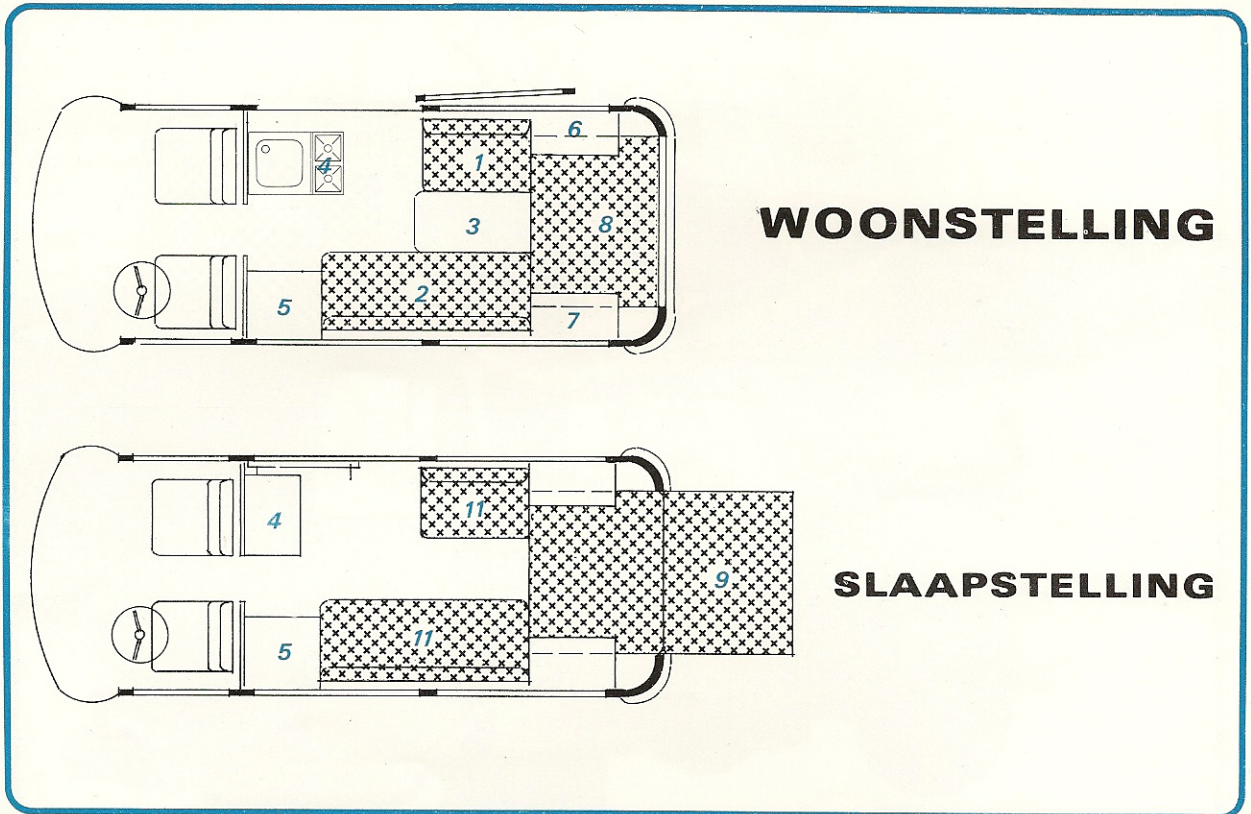

MAAK EEN
WERELDREIS
IN UW EIGEN
"VACANTIEHUIS"

AMESCADOR

Westfalia hefdak

Dormobile hefdak

vast verhoogd dak

AMESCADOR TYPE EA (4 - 5 PERS.)

WOONSTELLING

SLAAPSTELLING

standaard uitvoering

- 1 1 pers. bank
- 2 2 pers. bank
- 3 klaptafel
- 4 hangkast
- 5 2 pits gaskomfoor+fontein
- 6 kastje
- 7 kastje
- 8 achter bedstee (ingeklapt)
- 9 achter bedstee (uitgeklapt)
- 10 hulpstuk binnenbed
- 11 waterkraan+ electr. pomp
- 12 grote bagageruimte onder banken

AMESCADOR TYPE HA (2 PERS.)

MET DOORLOOP

- 1 1 pers. bank
- 2 2 pers. bank
- 3 tafel
- 4 gaskomfoor met kastje+fontein
- 5 hangkast
- 6 kastje
- 7 kastje
- 8 2 pers. bed
- 9 2 pers. bed uitgelegd
- 10 2pers. bed naar binnen uitgelegd
- 11 grote bagageruimte onder banken