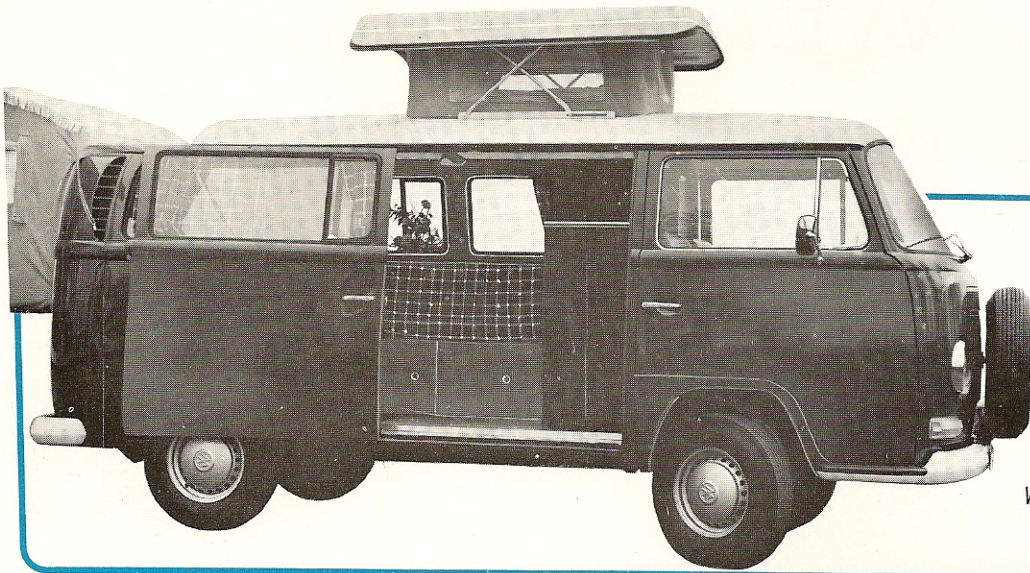

MAAK EEN
WERELDREIS
IN UW EIGEN
"VACANTIEHUIS"

AMESCADOR

Westfalia hefdak

Dormobile hefdak

vast verhoogd dak

AMESCADOR TYPE EA (4 - 5 PERS.)

WOONSTELLING

SLAAPSTELLING

standaard uitvoering

- 1 1 pers. bank
- 2 2 pers. bank
- 3 klaptafel
- 4 hangkast
- 5 2 pits gaskomfoor+fontein
- 6 kastje
- 7 kastje
- 8 achter bedstee (ingeklapt)
- 9 achter bedstee (uitgeklapt)
- 10 hulpstuk binnenbed
- 11 waterkraan+ electr. pomp
- 12 grote bagageruimte onder banken

AMESCADOR TYPE HA (2 PERS.)

MET DOORLOOP

- 1 1 pers. bank
- 2 2 pers. bank
- 3 tafel
- 4 gaskomfoor met kastje+fontein
- 5 hangkast
- 6 kastje
- 7 kastje
- 8 2 pers. bed
- 9 2 pers. bed uitgelegd
- 10 2pers. bed naar binnen uitgelegd
- 11 grote bagageruimte onder banken

standaard uitvoering

uitvoering met westfaliadak

uitvoering met
vast verhoogd dak

AMESCADOR

Zonneluifel voor alle modellen leverbaar.

U bent van harte welkom in de showroom te Zwijndrecht.

Alle typen Amescador kunt U daar bekijken! Onze verkoopstaf zal U gaarne vrijblijvend informeren, ook over eventuele inruil, financiering, garantie enz.