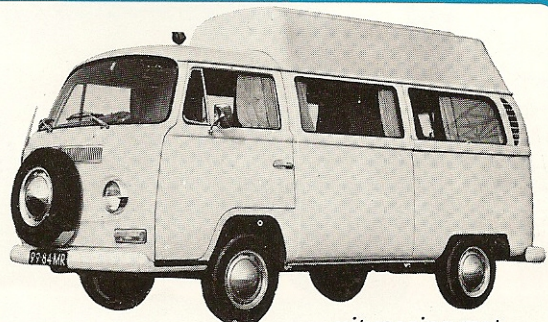

**alternatieve
slaapstelling**

AMESCADOR TYPE AA (4 - 5 PERS.)

WOONSTELLING

SLAAPSTELLING

- 1 2 pers. bank
- 2 2 pers. bank
- 3 klaptafel
- 4 wasbak met kastje
- 5 2 pits gaskomfoor
- 6 kastje
- 7 kastje
- 8 achterbedstee (ingeklapt)
- 9 achterbedstee (uitgeklapt)
- 10 hulpstuk binnenbed
- 11 grote bagageruimte onder banken

standaard uitvoering

uitvoering met westfaliadak

uitvoering met
vast verhoogd dak

AMESCADOR

Zonneluifel voor alle modellen leverbaar.

U bent van harte welkom in de showroom te Zwijndrecht.

Alle typen Amescador kunt U daar bekijken! Onze verkoopstaf zal U gaarne vrijblijvend informeren, ook over eventuele inruil, financiering, garantie enz.