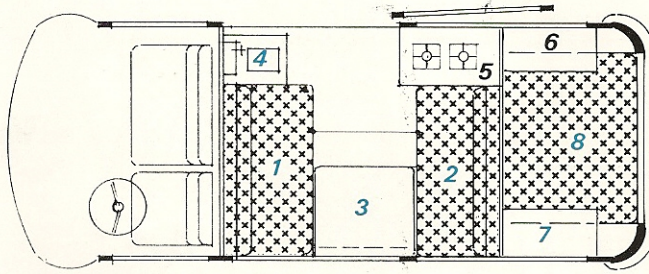

standaard uitvoering

- 1 1 pers. bank
- 2 2 pers. bank
- 3 klaptafel
- 4 hangkast
- 5 2 pits gaskomfoor+fontein
- 6 kastje
- 7 kastje
- 8 achter bedstee (ingeklapt)
- 9 achter bedstee (uitgeklapt)
- 10 hulpstuk binnenbed
- 11 waterkraan+ electr. pomp
- 12 grote bagageruimte onder banken

AMESCADOR TYPE HA (2 PERS.)

MET DOORLOOP

- 1 1 pers. bank
- 2 2 pers. bank
- 3 tafel
- 4 gaskomfoor met kastje+fontein
- 5 hangkast
- 6 kastje
- 7 kastje
- 8 2 pers. bed
- 9 2 pers. bed uitgelegd
- 10 2pers. bed naar binnen uitgelegd
- 11 grote bagageruimte onder banken

**alternatieve
slaapstelling**

AMESCADOR TYPE AA (4 - 5 PERS.)

WOONSTELLING

SLAAPSTELLING

- 1 2 pers. bank
- 2 2 pers. bank
- 3 klaptafel
- 4 wasbak met kastje
- 5 2 pits gaskomfoor
- 6 kastje
- 7 kastje
- 8 achterbedstee (ingeklapt)
- 9 achterbedstee (uitgeklapt)
- 10 hulpstuk binnenbed
- 11 grote bagageruimte onder banken