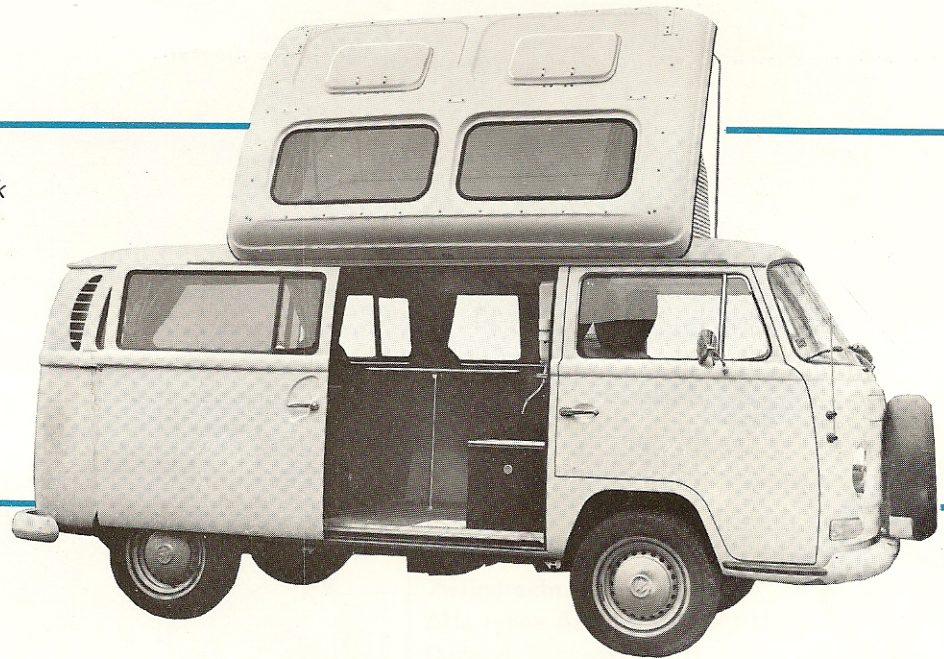

MAAK EEN
WERELDREIS
IN UW EIGEN
"VACANTIEHUIS"

AMESCADOR

Westfalia hefdak

Dormobile hefdak

vast verhoogd dak

AMESCADOR TYPE EA (4 - 5 PERS.)

WOONSTELLING

SLAAPSTELLING

standaard uitvoering

- 1 1 pers. bank
- 2 2 pers. bank
- 3 klaptafel
- 4 hangkast
- 5 2 pits gaskomfoor+fontein
- 6 kastje
- 7 kastje
- 8 achter bedstee (ingeklapt)
- 9 achter bedstee (uitgeklapt)
- 10 hulpstuk binnenbed
- 11 waterkraan+ electr. pomp
- 12 grote bagageruimte onder banken

AMESCADOR TYPE HA (2 PERS.)

MET DOORLOOP

- 1 1 pers. bank
- 2 2 pers. bank
- 3 tafel
- 4 gaskomfoor met kastje+fontein
- 5 hangkast
- 6 kastje
- 7 kastje
- 8 2 pers. bed
- 9 2 pers. bed uitgelegd
- 10 2pers. bed naar binnen uitgelegd
- 11 grote bagageruimte onder banken

**alternatieve
slaapstelling**

AMESCADOR TYPE AA (4 - 5 PERS.)

WOONSTELLING

SLAAPSTELLING

- 1 2 pers. bank
- 2 2 pers. bank
- 3 klaptafel
- 4 wasbak met kastje
- 5 2 pits gaskomfoor
- 6 kastje
- 7 kastje
- 8 achterbedstee (ingeklapt)
- 9 achterbedstee (uitgeklapt)
- 10 hulpstuk binnenbed
- 11 grote bagageruimte onder banken