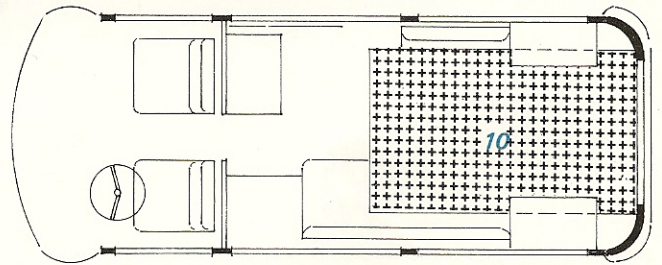

standaard uitvoering

- 1 1 pers. bank
- 2 2 pers. bank
- 3 klaptafel
- 4 hangkast
- 5 2 pits gaskomfoor+fontein
- 6 kastje
- 7 kastje
- 8 achter bedstee (ingeklapt)
- 9 achter bedstee (uitgeklapt)
- 10 hulpstuk binnenbed
- 11 waterkraan+ electr. pomp
- 12 grote bagageruimte onder banken

AMESCADOR TYPE HA (2 PERS.)

MET DOORLOOP

- 1 1 pers. bank
- 2 2 pers. bank
- 3 tafel
- 4 gaskomfoor met kastje+fontein
- 5 hangkast
- 6 kastje
- 7 kastje
- 8 2 pers. bed
- 9 2 pers. bed uitgelegd
- 10 2pers. bed naar binnen uitgelegd
- 11 grote bagageruimte onder banken

**alternatieve
slaapstelling**

AMESCADOR TYPE AA (4 - 5 PERS.)

WOONSTELLING

SLAAPSTELLING

- 1 2 pers. bank
- 2 2 pers. bank
- 3 klaptafel
- 4 wasbak met kastje
- 5 2 pits gaskomfoor
- 6 kastje
- 7 kastje
- 8 achterbedstee (ingeklapt)
- 9 achterbedstee (uitgeklapt)
- 10 hulpstuk binnenbed
- 11 grote bagageruimte onder banken