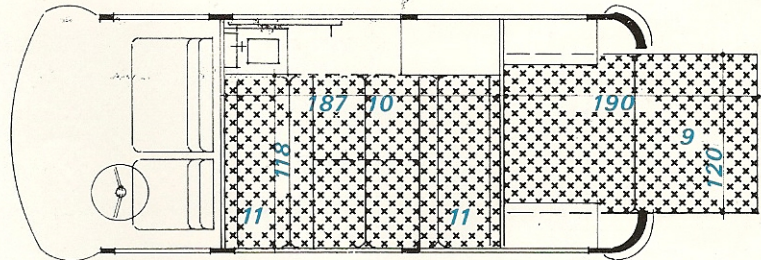

AMESCADOR TYPE HA (2 PERS.)

MET DOORLOOP

- 1 1 pers. bank
- 2 2 pers. bank
- 3 tafel
- 4 gaskomfoor met kastje+fontein
- 5 hangkast
- 6 kastje
- 7 kastje
- 8 2 pers. bed
- 9 2 pers. bed uitgelegd
- 10 2pers. bed naar binnen uitgelegd
- 11 grote bagageruimte onder banken

**alternatieve
slaapstelling**

AMESCADOR TYPE AA (4 - 5 PERS.)

WOONSTELLING

SLAAPSTELLING

- 1 2 pers. bank
- 2 2 pers. bank
- 3 klaptafel
- 4 wasbak met kastje
- 5 2 pits gaskomfoor
- 6 kastje
- 7 kastje
- 8 achterbedstee (ingeklapt)
- 9 achterbedstee (uitgeklapt)
- 10 hulpstuk binnenbed
- 11 grote bagageruimte onder banken