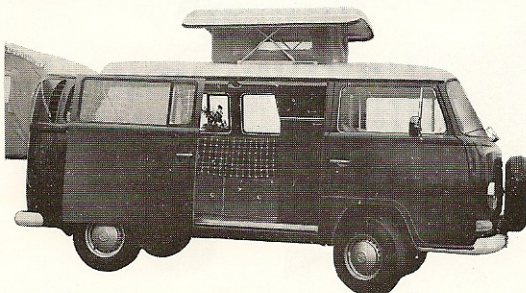

MAAK EEN
WERELDREIS
IN UW EIGEN
"VACANTIEHUIS"

AMESCADOR

Westfalia hefdak

Dormobile hefdak

vast verhoogd dak

AMESCADOR TYPE EA (4 - 5 PERS.)

WOONSTELLING

SLAAPSTELLING

AMESCADOR TYPE HA (2 PERS.)

MET DOORLOOP

- 1 1 pers. bank
- 2 2 pers. bank
- 3 tafel
- 4 gaskomfoor met kastje+fontein
- 5 hangkast
- 6 kastje
- 7 kastje
- 8 2 pers. bed
- 9 2 pers. bed uitgelegd
- 10 2pers. bed naar binnen uitgelegd
- 11 grote bagageruimte onder banken

**alternatieve
slaapstelling**

AMESCADOR TYPE AA (4 - 5 PERS.)

WOONSTELLING

SLAAPSTELLING

- 1 2 pers. bank
- 2 2 pers. bank
- 3 klaptafel
- 4 wasbak met kastje
- 5 2 pits gaskomfoor
- 6 kastje
- 7 kastje
- 8 achterbedstee (ingeklapt)
- 9 achterbedstee (uitgeklapt)
- 10 hulpstuk binnenbed
- 11 grote bagageruimte onder banken

standaard uitvoering

uitvoering met westfaliadak

uitvoering met
vast verhoogd dak

AMESCADOR

Zonneluifel voor alle modellen leverbaar.

U bent van harte welkom in de showroom te Zwijndrecht.

Alle typen Amescador kunt U daar bekijken! Onze verkoopstaf zal U gaarne vrijblijvend informeren, ook over eventuele inruil, financiering, garantie enz.