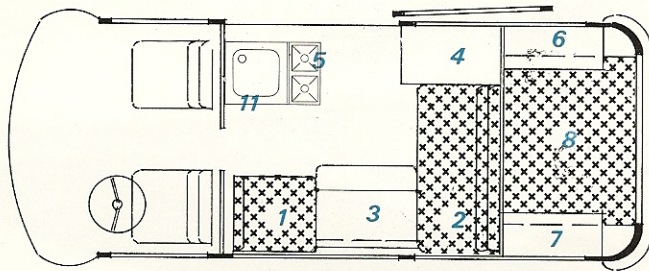

MAAK EEN
WERELDREIS
IN UW EIGEN
"VACANTIEHUIS"

AMESCADOR

Westfalia hefdak

Dormobile hefdak

vast verhoogd dak

AMESCADOR TYPE EA (4 - 5 PERS.)

WOONSTELLING

SLAAPSTELLING

standaard uitvoering

- 1 1 pers. bank
- 2 2 pers. bank
- 3 klaptafel
- 4 hangkast
- 5 2 pits gaskomfoor+fontein
- 6 kastje
- 7 kastje
- 8 achter bedstee (ingeklapt)
- 9 achter bedstee (uitgeklapt)
- 10 hulpstuk binnenbed
- 11 waterkraan+ electr. pomp
- 12 grote bagageruimte onder banken

AMESCADOR TYPE HA (2 PERS.)

MET DOORLOOP

- 1 1 pers. bank
- 2 2 pers. bank
- 3 tafel
- 4 gaskomfoor met kastje+fontein
- 5 hangkast
- 6 kastje
- 7 kastje
- 8 2 pers. bed
- 9 2 pers. bed uitgelegd
- 10 2pers. bed naar binnen uitgelegd
- 11 grote bagageruimte onder banken