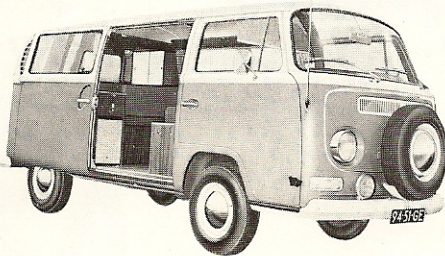

**alternatieve
slaapstelling**

AMESCADOR TYPE AA (4 - 5 PERS.)

WOONSTELLING

SLAAPSTELLING

- 1 2 pers. bank
- 2 2 pers. bank
- 3 klaptafel
- 4 wasbak met kastje
- 5 2 pits gaskomfoor
- 6 kastje
- 7 kastje
- 8 achterbedstee (ingeklapt)
- 9 achterbedstee (uitgeklapt)
- 10 hulpstuk binnenbed
- 11 grote bagageruimte onder banken

standaard uitvoering

uitvoering met westfaliadak

uitvoering met
vast verhoogd dak

AMESCADOR

Zonneluifel voor alle modellen leverbaar.

U bent van harte welkom in de showroom te Zwijndrecht.

Alle typen Amescador kunt U daar bekijken! Onze verkoopstaf zal U gaarne vrijblijvend informeren, ook over eventuele inruil, financiering, garantie enz.